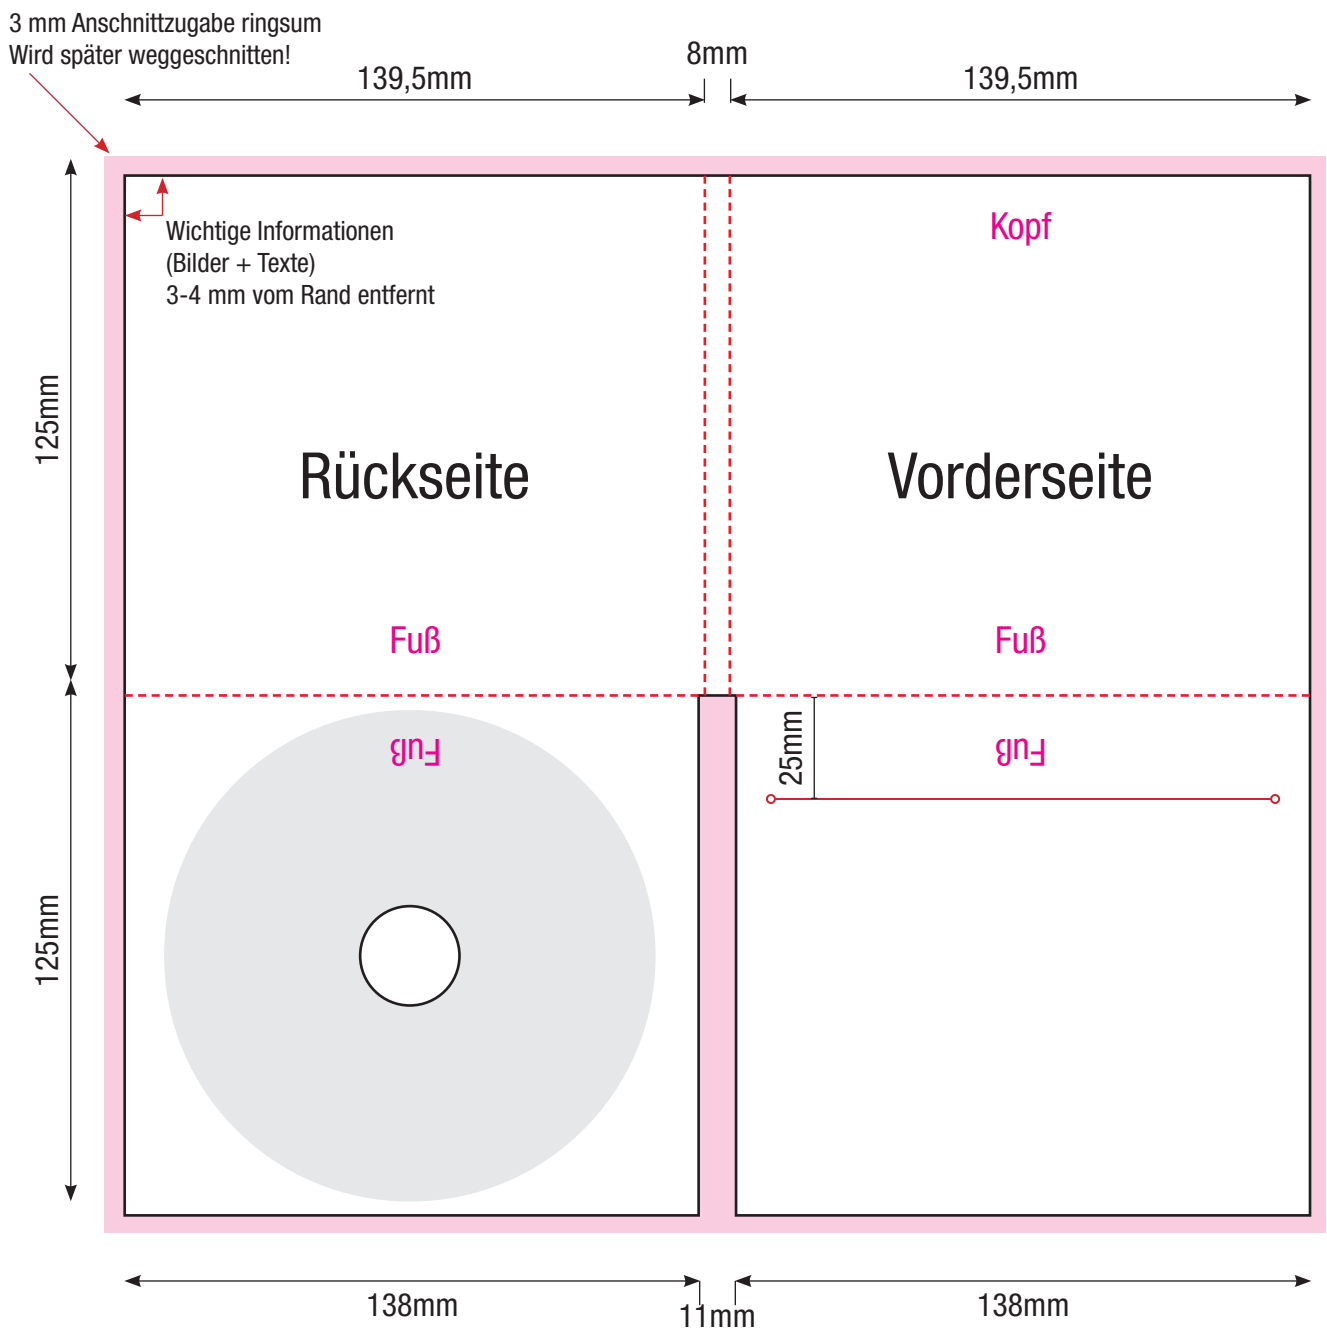

Pac, mit Schlitz, für 16 seitiges Booklet | Spezifikation #3

PDF - Spezifikationen

Bilder: 300 dpi, CMYK Modus

Schriften: Alle Schriften eingebettet oder in Kurven / Pfade umgewandelt

Schnittmarken und Passkreuze werden nicht benötigt!