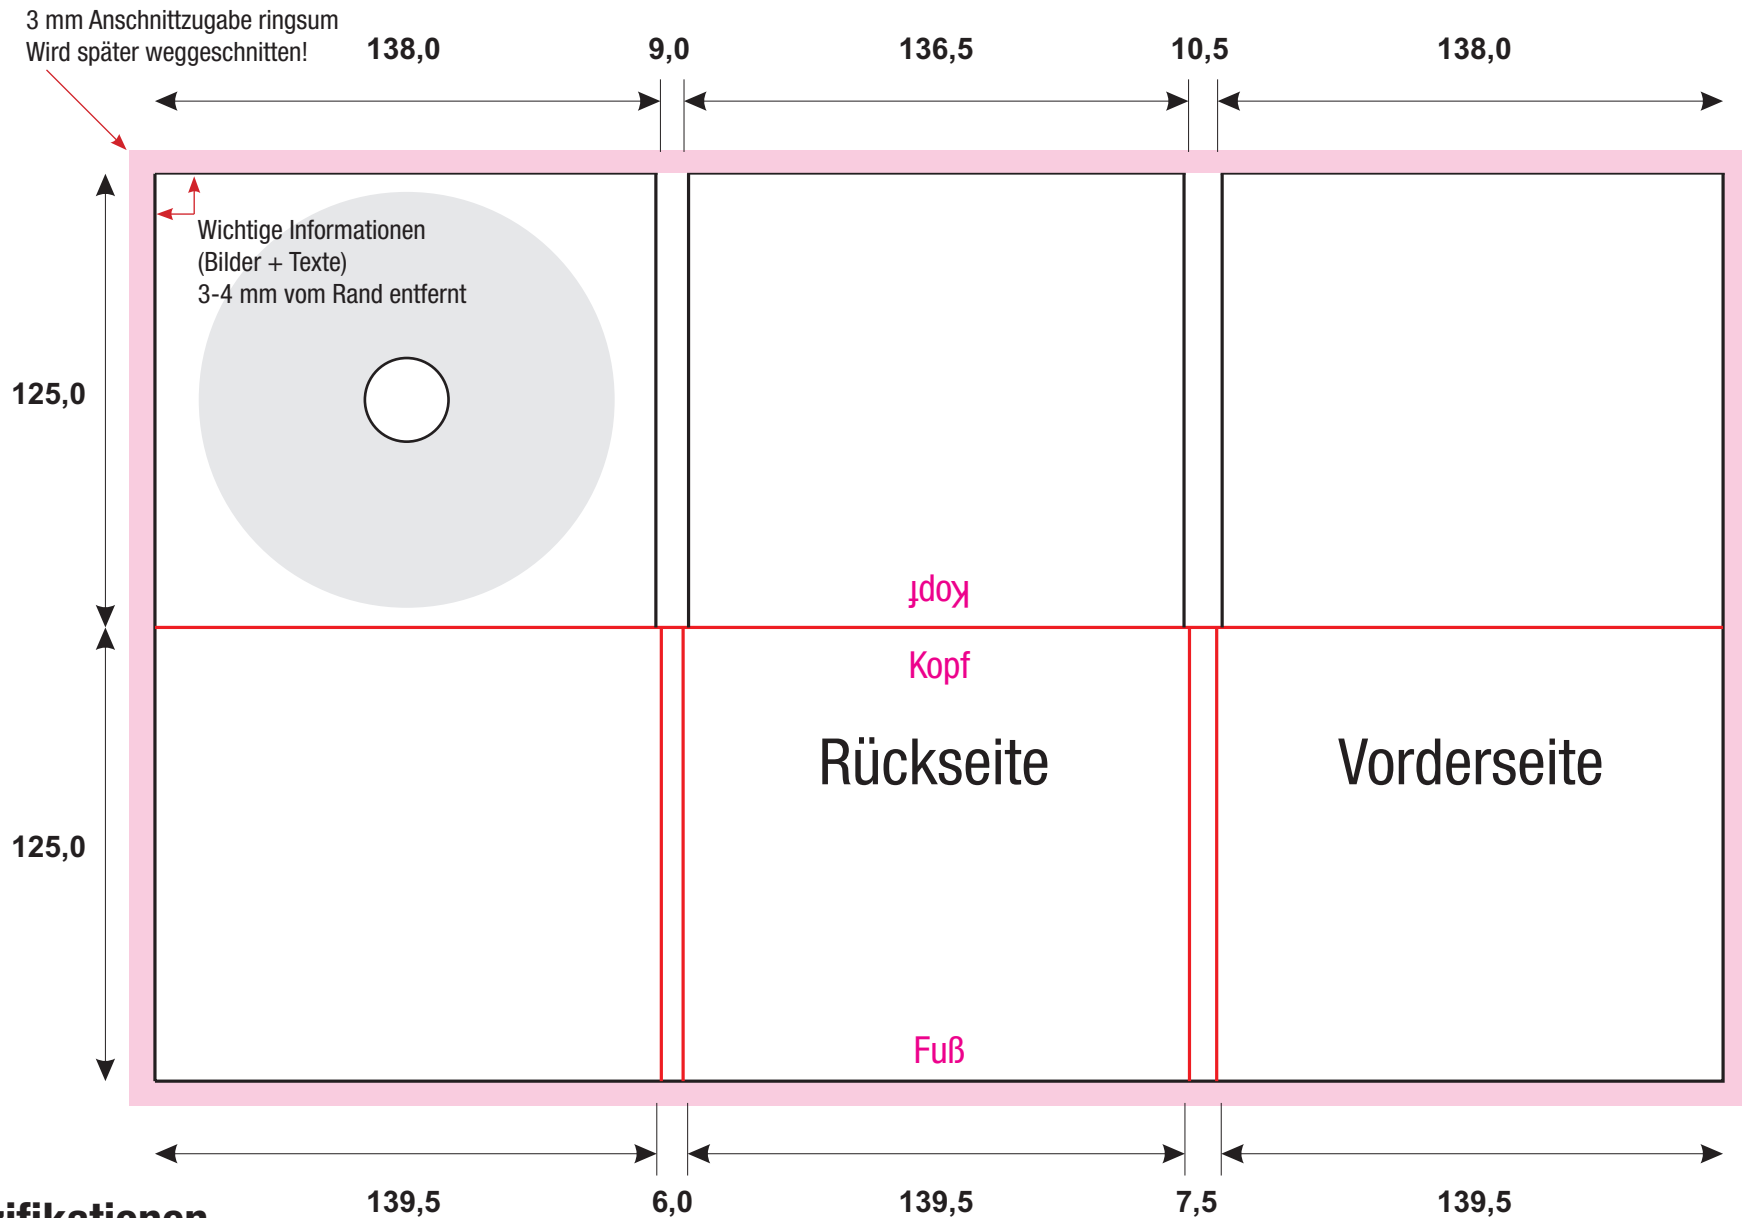

6 Seiten Pac, Tray Rechts | Spezifikation #13

PDF - Spezifikationen

Bilder: 300 dpi, CMYK Modus

Schriften: Alle Schriften eingebettet oder in Kurven / Pfade umgewandelt

Schnittmarken und Passkreuze werden nicht benötigt!